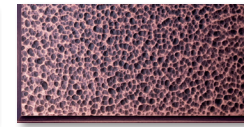

FINITIONS SPÉCIALES / SPECIAL FINISHES	
Codes	Noms / Names
OR	Or / Golden
VX	Vieil Or Oxydé / Oxidised Old Gold
BB	Bronze Bouchonné / Corked Bronze
PB	Bronze Martelé / Hammered Bronze
RB	Cuivre Bouchonné / Corked Copper
HR	Cuivre Vieilli Martelé / Hammered Old Copper
MA	Marbré / Marbled
LG	Lagon / Lagoon
MC	Chrome Marbré / Marbled Chrome

LG  
Lagoon  
Lagon

MC  
Marbled Chrome  
Chrome Marbré

CM  
Mirror Copper  
Cuivre Miroir

RB  
Corked Copper  
Cuivre Bouchonné

RV  
Old Copper  
Cuivre Vieilli

HR  
Hammered Old Copper  
Cuivre Vieilli Martelé