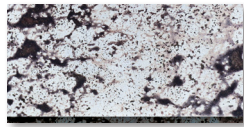

FINITIONS SPÉCIALES / SPECIAL FINISHES	
Codes	Noms / Names
OR	Or / Golden
VX	Vieil Or Oxydé / Oxidised Old Gold
BB	Bronze Bouchonné / Corked Bronze
PB	Bronze Martelé / Hammered Bronze
RB	Cuivre Bouchonné / Corked Copper
HR	Cuivre Vieilli Martelé / Hammered Old Copper
MA	Marbré / Marbled
LG	Lagon / Lagoon
MC	Chrome Marbré / Marbled Chrome

BM  
Medium Bronze  
Bronze Moyen

BZ  
Matte Bronze  
Bronze Mat

PC  
Chocolate Patina  
Patine Chocolat

PB  
Hammered Bronze Light  
Bronze Léger Martelé

MA  
Marbled  
Marbré

CH  
Mirror Chrome  
Chrome Miroir

NM  
Mirror Nickel  
Nickel Miroir

NS  
Satin Nickel  
Nickel Sablé

NB  
Brushed Nickel  
Nickel Brossé

NN  
Black Mirror Nickel  
Nickel Noir Miroir

BR  
Black Patina  
Patine Noire

CF  
Gunmetal  
Canon de Fusil

LG  
Lagoon  
Lagon

MC  
Marbled Chrome  
Chrome Marbré

CM  
Mirror Copper  
Cuivre Miroir

RB  
Corked Copper  
Cuivre Bouchonné

RV  
Old Copper  
Cuivre Vieilli

HR  
Hammered Old Copper  
Cuivre Vieilli Martelé